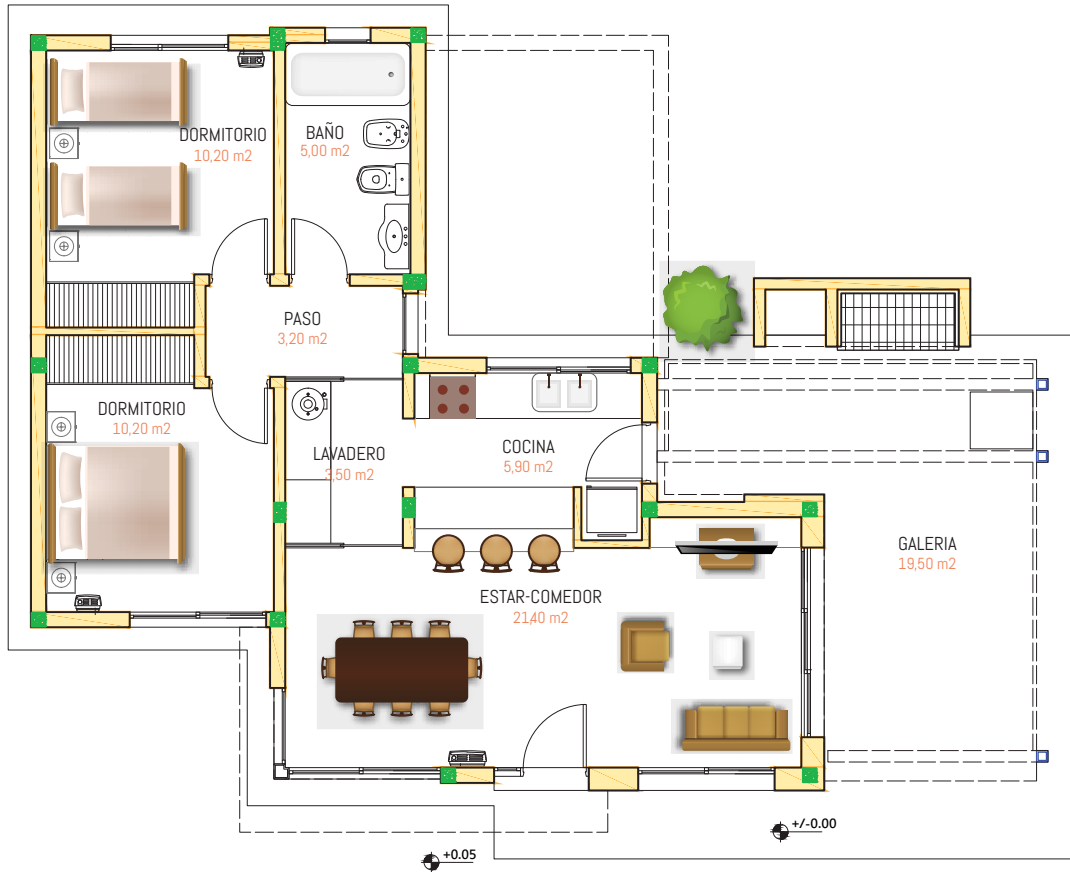

CONJUNTO RESIDENCIAL

10 Unidades de Viviendas de Moderno Diseño y Amplias Superficies en terrenos preferenciales de Altos de Ñandubay.

CONSTRUCCIÓN

Bajo la modalidad de Fideicomiso, con la oportunidad de invertir en cómodas cuotas y acceder a lo que siempre soñaste, tu casa propia.

PLANO UNIDAD

PLANO ACACIAS

Tipología **LIQUIDAMBAR**

Superficie Terreno
 351 m²

Superficie Vivienda 70 m²

Cochera Cubierta 19 m²