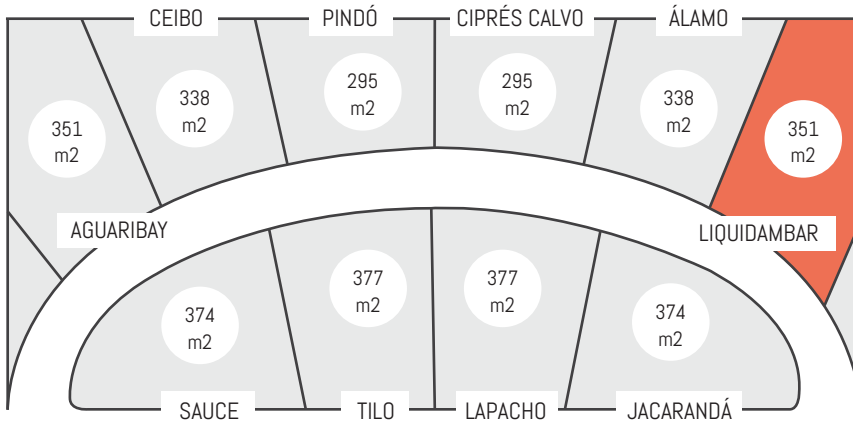

PLANO UNIDAD

PLANO ACACIAS

Tipología **LIQUIDAMBAR**

Superficie Terreno
 351 m²

Superficie Vivienda 70 m²

Cochera Cubierta 19 m²